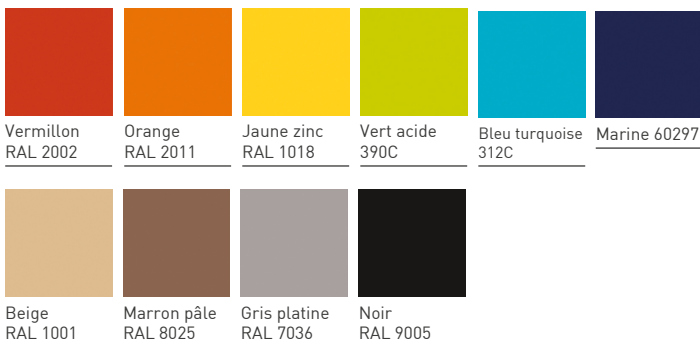

Mobidecor

Experts en aménagement des lieux collectifs ● ○ ●

NUANCIER
2022

NUANCIER

NUANCIER TISSU

■ Trévira CS - M1 conformes aux produits AM18

NUANCIER SOFTOP® NOUVEAU

NUANCIER POLYPROPYLENE

NUANCIER TISSU ENDUIT

■ Ginkgo - M1 conformes aux produits AM18

■ Urban - M1 conformes aux produits AM18

■ Flanel - M1 NOUVEAU

■ Abaka - M2

NUANCIER STRATIFIÉ & MÉLAMINÉ

Les unis et fantaisies

Les tons bois

NUANCIER MÉTAL ÉPOXY

NUANCIER COMPACT

Coloris compact Médical

NUANCIER BOIS