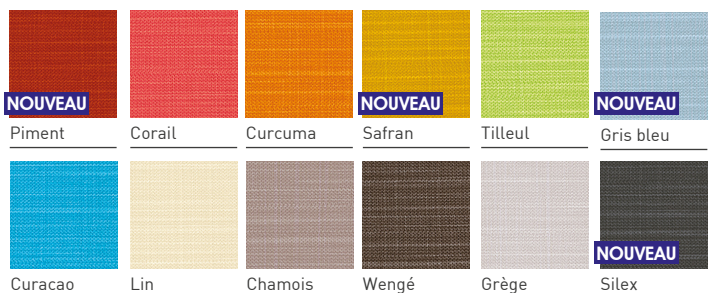

NUANCIER TISSU ENDUIT

■ Ginkgo - M1 conformes aux produits AM18

■ Urban - M1 conformes aux produits AM18

■ Flanel - M1 NOUVEAU

■ Abaka - M2

NUANCIER STRATIFIÉ & MÉLAMINÉ

Les unis et fantaisies

Les tons bois

NUANCIER MÉTAL ÉPOXY

NUANCIER COMPACT

Coloris compact Médical

NUANCIER BOIS