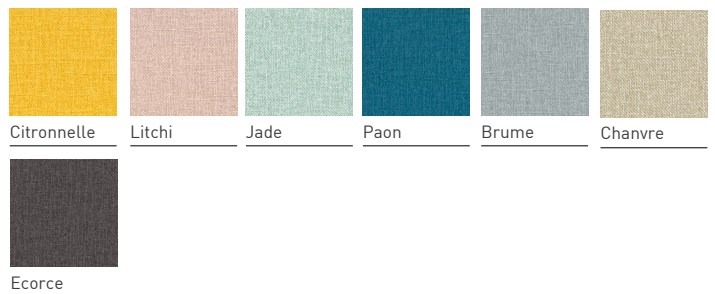

NUANCIER TISSU ENDUIT

■ Ginkgo - M1 conformes aux produits AM18

■ Urban - M1 conformes aux produits AM18

■ Flanel - M1 NOUVEAU

■ Abaka - M2

NUANCIER STRATIFIÉ & MÉLAMINÉ

Les unis et fantaisies

Les tons bois

NUANCIER MÉTAL ÉPOXY

NUANCIER COMPACT

Coloris compact Médical

NUANCIER BOIS