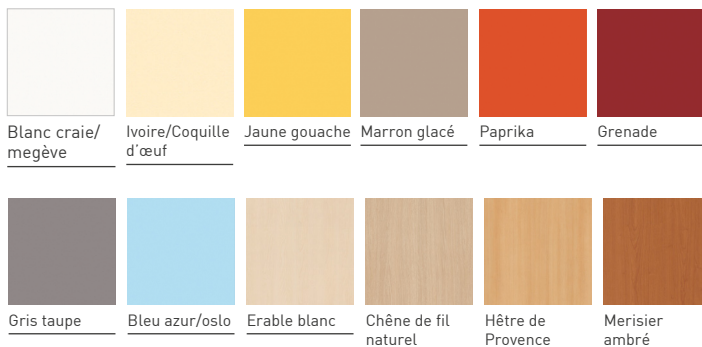

NUANCIER TISSU ENDUIT

■ Ginkgo - M1 conformes aux produits AM18

■ Urban - M1 conformes aux produits AM18

■ Flanel - M1 NOUVEAU

■ Abaka - M2

NUANCIER STRATIFIÉ & MÉLAMINÉ

Les unis et fantaisies

Les tons bois

NUANCIER MÉTAL ÉPOXY

NUANCIER COMPACT

Coloris compact Médical

NUANCIER BOIS