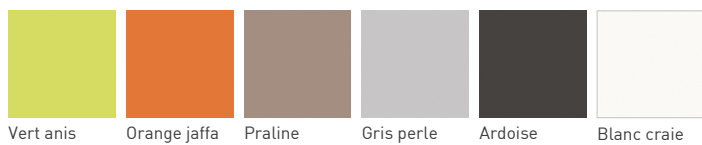

NUANCIER TISSU ENDUIT

■ Ginkgo - M1 conformes aux produits AM18

■ Urban - M1 conformes aux produits AM18

■ Flanel - M1 NOUVEAU

■ Abaka - M2

NUANCIER STRATIFIÉ & MÉLAMINÉ

Les unis et fantaisies

Les tons bois

NUANCIER MÉTAL ÉPOXY

NUANCIER COMPACT

Coloris compact Médical

NUANCIER BOIS