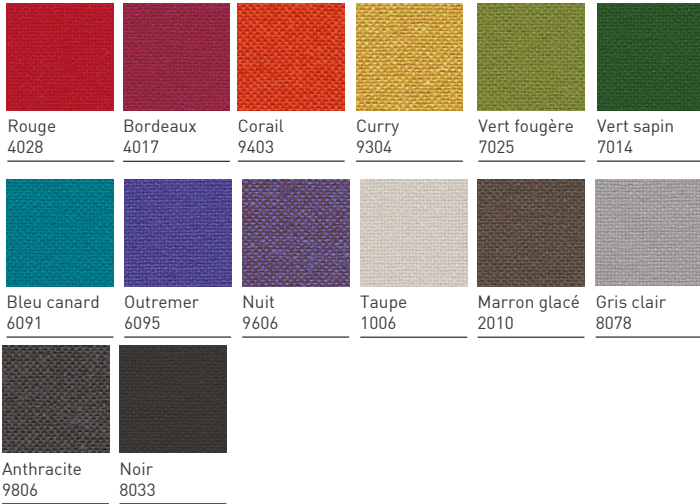

Mobidecor

Experts en aménagement des lieux collectifs ● ○ ●

NUANCIER
2022

NUANCIER

NUANCIER TISSU

■ Trévira CS - M1 conformes aux produits AM18

NUANCIER SOFTOP® NOUVEAU

NUANCIER POLYPROPYLENE

NUANCIER TISSU ENDUIT

■ Ginkgo - M1 conformes aux produits AM18

■ Urban - M1 conformes aux produits AM18

■ Flanel - M1 NOUVEAU

■ Abaka - M2

NUANCIER STRATIFIÉ & MÉLAMINÉ

Les unis et fantaisies

Les tons bois

NUANCIER MÉTAL ÉPOXY

NUANCIER COMPACT

Coloris compact Médical

NUANCIER BOIS