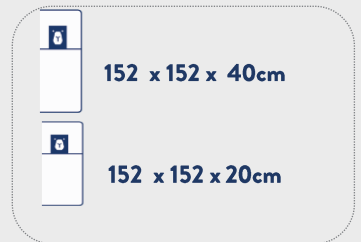

MOTRICITÉ D'ANGLE 4 MODULES ZEN

CARACTERISTIQUES

TEXTILE ZEN AGIVIR – VIRUCIDE ET ANTIBACTÉRIEN
MOUSSE : 24 Kgs/m³

1 MATIÈRE POUR LE PLUS HAUT STANDARD D'HYGIÈNE

2 DIMENSIONS POUR S'ADAPTER À TOUS LES PUBLICS