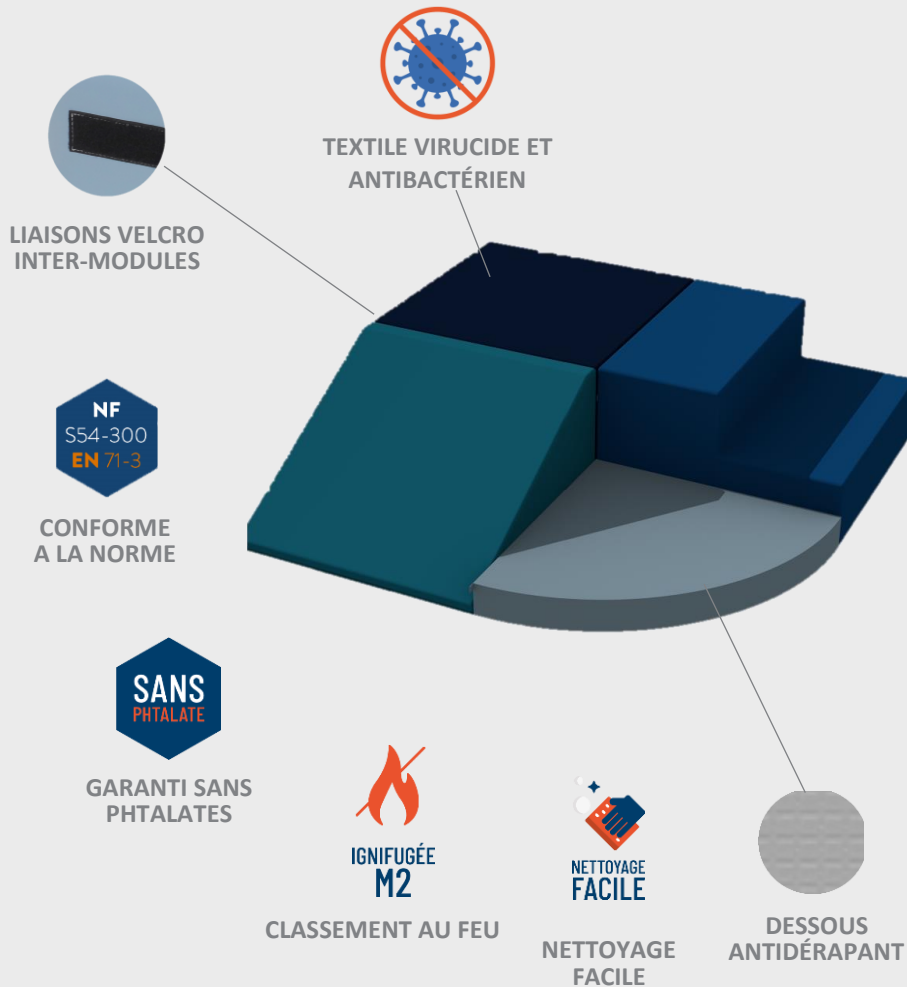

MOTRICITÉ D'ANGLE 4 MODULES ZEN

CARACTERISTIQUES

TEXTILE ZEN AGIVIR – VIRUCIDE ET ANTIBACTÉRIEN
MOUSSE : 24 Kgs/m³

1 MATIÈRE POUR LE PLUS HAUT STANDARD D'HYGIÈNE

2 DIMENSIONS POUR S'ADAPTER À TOUS LES PUBLICS

VISUELS D'ILLUSTRATION

MOTRICITÉ D'ANGLE 4 MODULES

Combinaison de modules spécifiques pour créer un parcours de motricité en angle. Disponible en deux hauteurs différentes, ce parcours permet de développer les capacités motrices et l'éveil sensoriel de l'enfant. Tous nos parcours peuvent être complétés avec les autres modules de la gamme.

Notre gamme Zen est entièrement réalisée en textile AgiVir, virucide et antibactérien qui élimine en moins d'une heure plus de 99.9% des virus et bactéries présents sur sa surface.

[MODULES INCLUS]

PLAN INCLINÉ